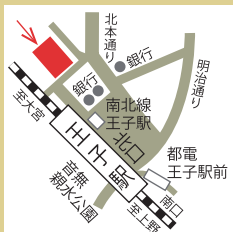

電動ろくろ体験

江戸表具

①ハガキ掛けづくり
②からくり屏風づくり
③ミニ屏風づくり

東京仏壇

①組子コースターづくり
(2枚セット)
②お箸づくり

浮世絵木版画

浮世絵木版画の摺体験

江戸文字 凧絵

竹骨つきの凧に絵を描く

会場案内

北とぴあ
(北区王子1-11-1)

- JR京浜東北線 王子駅下車
- 地下鉄南北線 王子駅下車
- 都電荒川線 王子駅前下車

第29回北区伝統工芸展『WEB開催』も

併せてお楽しみください!

北区公式ホームページにて、北区伝統工芸保存会の職人たちが心を込めて制作した工芸品の数々と熟練の技を、42点の写真と16本の動画でご紹介しています。

新型コロナウイルス感染症対策を実施いたします!